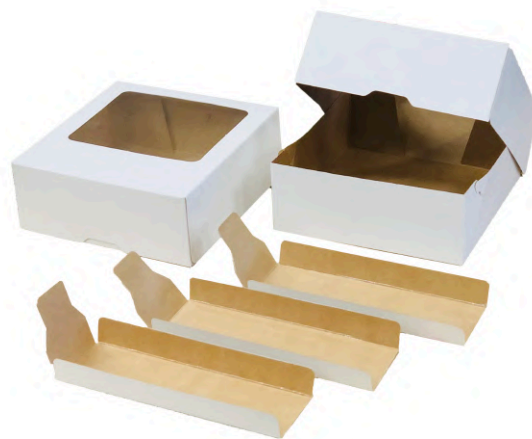

КОРОБКИ ДЛЯ КОНДИТЕРСКИХ ИЗДЕЛИЙ

КОРОБКИ ПОД ЭКЛЕРЫ

- ⊗ Презентабельный внешний вид, подчеркивающий качество Вашей продукции
- ⊗ Быстрособорная, удобная конструкция за счёт склейки по 4-ём точкам. Время сборки 3-5 сек.
- ⊗ Компактная- коробки поставляются в плоском виде, экономя пространство при транспортировке и хранении
- ⊗ Наличие окна выгодно презентует Ваш товар на витрине
- ⊗ Нанесение индивидуального дизайна от 3000шт.
- ⊗ Безупречный вариант для пекарен, кафе и ресторанов